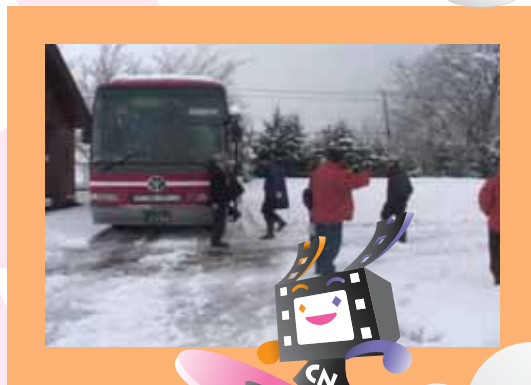

えべつ コラボNEWS

●えべつ市民とえべつ市のコラボ(協働)のキーワード検索マガジン。

コラボちゃん、 大活躍の第2弾!!

OMAKE
おまけ付
立体コラボちゃん
&
間違い探しゲーム

寒い冬がやってきました。みなさん風邪などひいてませんか。
ボクはうれしくて毎日元気に走り回っています。
あちこちにいるボクをクリックしてください。
楽しい何が隠れていますよ。

冬と言えば雪かき。
江別市でも深夜に10センチを超える積雪量があったときに除雪車が出動します。路上駐車は除雪の妨げになるので止めましょう。
江別市の情報図書館で「**一般書の予約**」ランキングを検索してみました。
ボクが興味のある本ばかりです。**児童書**や**雑誌のランキング**も載っています。
出不精になりがちな冬ですが、お散歩をかねて図書館で読書はいかがですか。
今日のあなたのまちのお天気は**☀**でわかります。

今年ボクにとって激動の一年でした。
右も左もわからないボクに江別のあれこれを教えて下さった**コラボスタッフ**には本当に感謝しています。
そしてこのコラボニュースをご覧の皆様にも素晴らしい**新年**を迎えられますように祈っております。来年もよろしくお願いたします。

えべつ(i)s,TVをご存知ですか。

江別の情報が映像で配信されています。そのなかで10月28日〜30日まで催された「江別市内大学共同朝食キャンペーン」をチェック。
市内の**4大学**と2短期大学の食堂で朝食を100円で提供するすばらしい共同企画。
みなさん朝食は食べていますか。ボクは毎日食べてるよ。
これを機会に朝ご飯ちゃんと食べてくださいね。